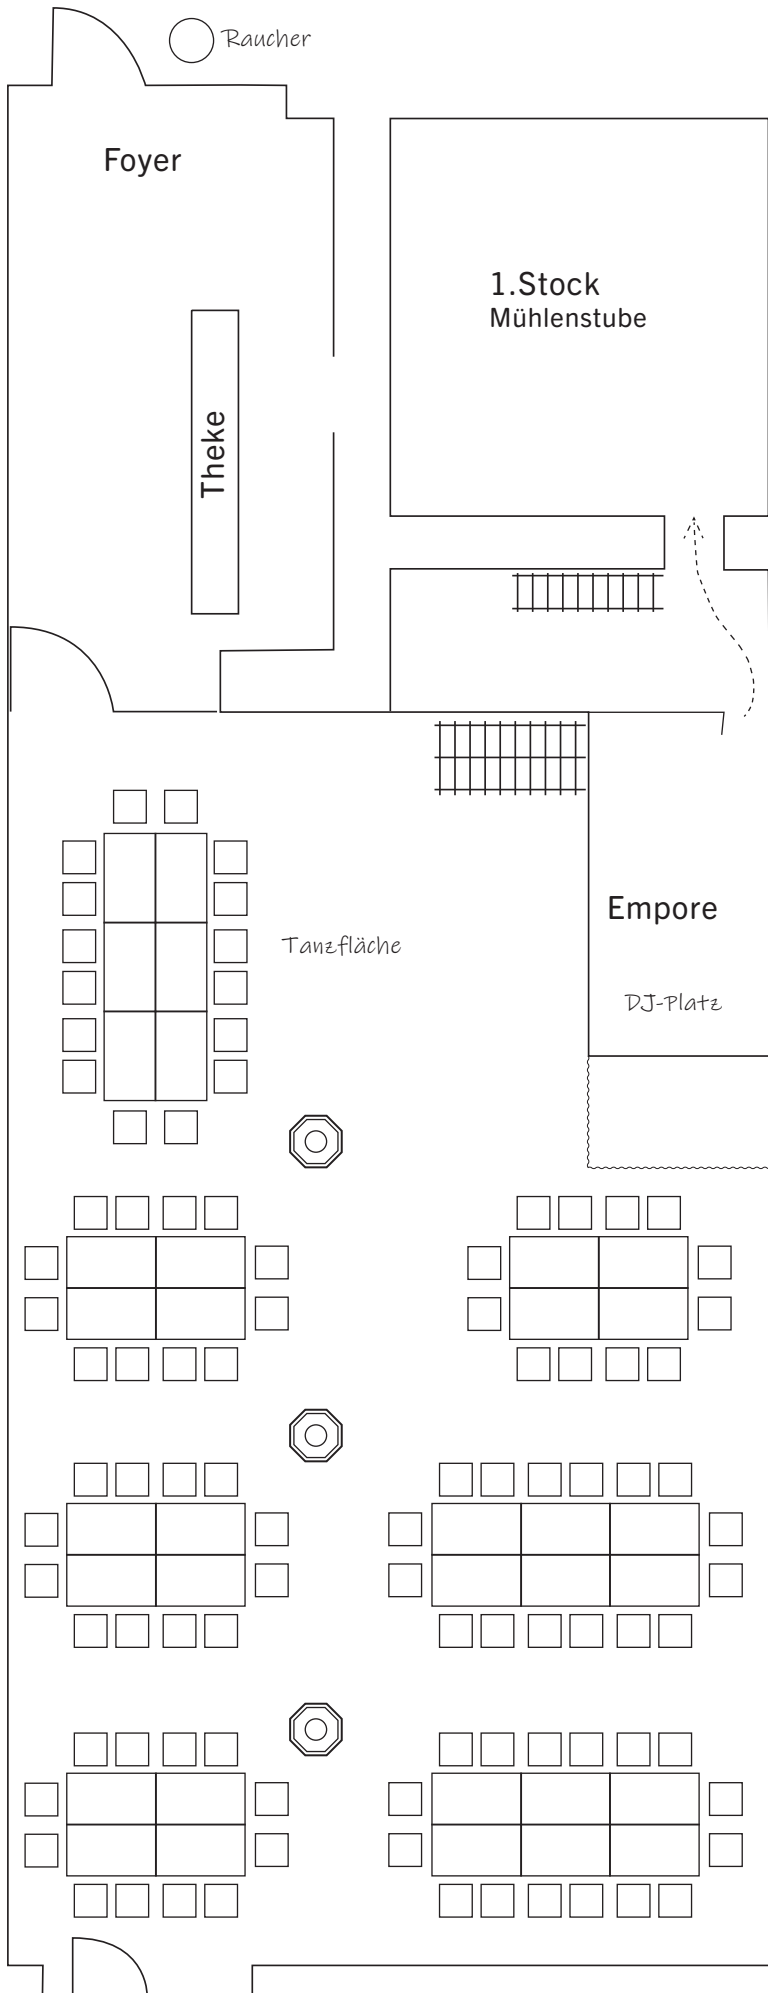

Tischgößen

WIMSENER MÜHLE  
1:10

**5. BEISPIEL  
BELEGUNGSPLAN  
102 PERSONEN**

**WIMSENER MÜHLE  
1:10**

4. BEISPIEL  
BELEGUNGSPLAN  
88 PERSONEN

WIMSENER MÜHLE  
1:10

**3. BEISPIEL  
BELEGUNGSPLAN  
84 PERSONEN**

**WIMSENER MÜHLE  
1:10**

**2. BEISPIEL  
BELEGUNGSPLAN  
76 PERSONEN**

**WIMSENER MÜHLE  
1:10**

**1. BEISPIEL  
BELEGUNGSPLAN  
60 PERSONEN**

8-10 Pers.

**WIMSENER MÜHLE  
1:10**

**6. BEISPIEL  
BELEGUNGSPLAN  
76 PERSONEN**

**WIMSENER MÜHLE  
1:10**

7. BEISPIEL  
BELEGUNGSPLAN  
96 PERSONEN

WIMSENER MÜHLE  
1:10