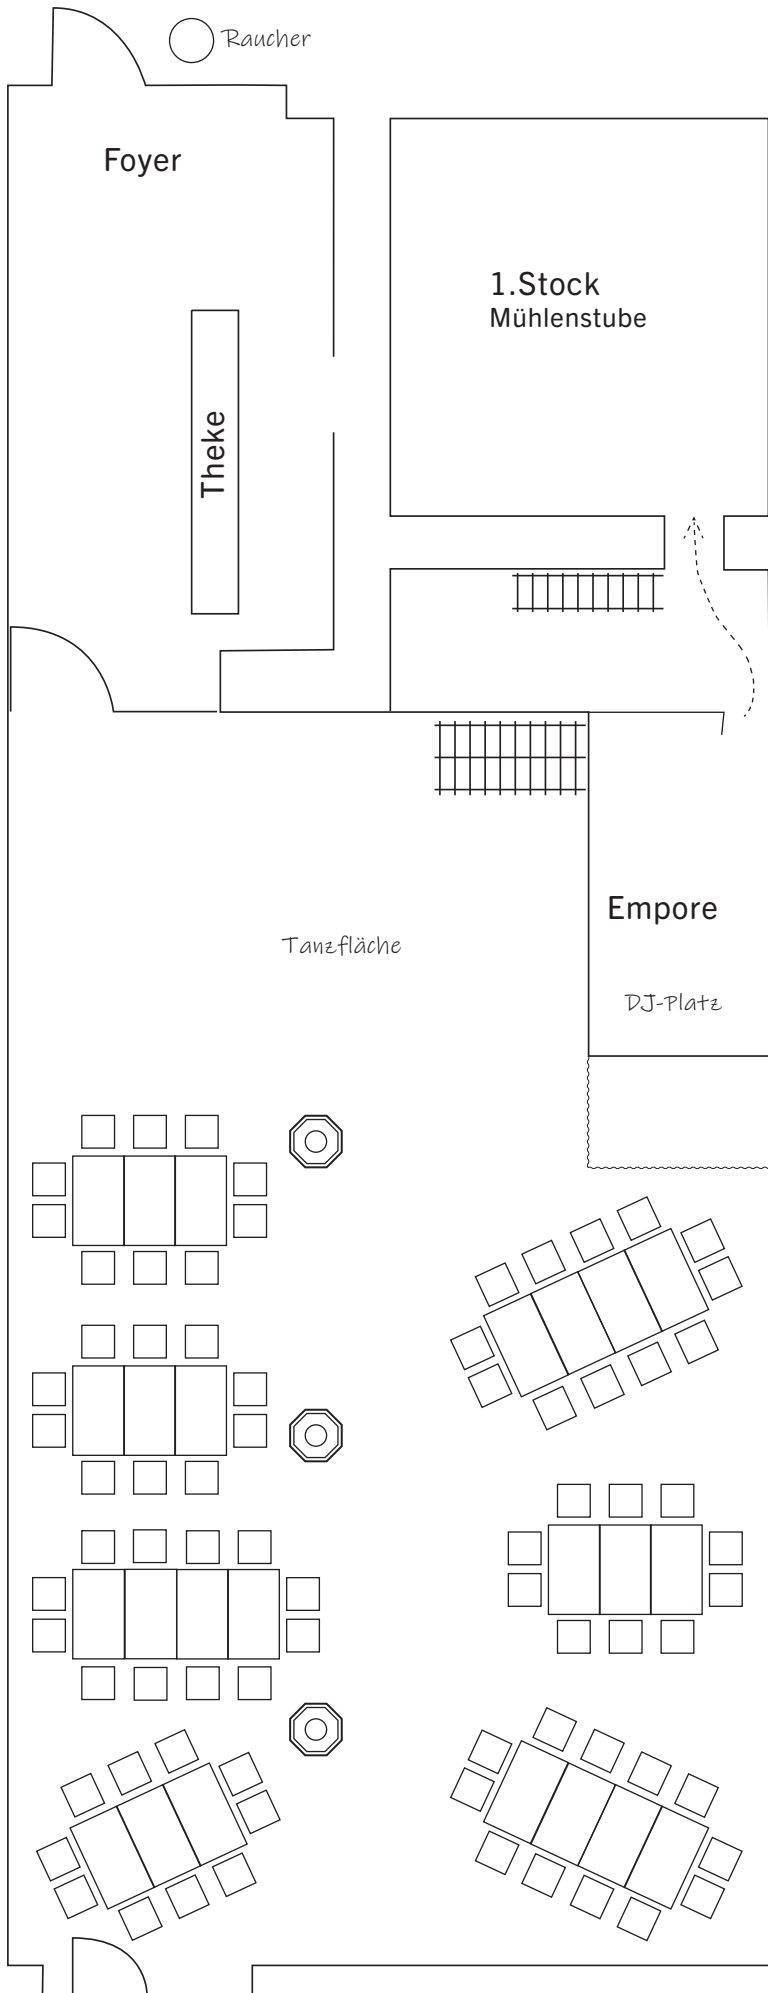

Tischgößen

WIMSENER MÜHLE  
1:10

**5. BEISPIEL  
BELEGUNGSPLAN  
102 PERSONEN**

**WIMSENER MÜHLE  
1:10**

4. BEISPIEL  
BELEGUNGSPLAN  
88 PERSONEN

WIMSENER MÜHLE  
1:10

**3. BEISPIEL  
BELEGUNGSPLAN  
84 PERSONEN**

**WIMSENER MÜHLE  
1:10**

**2. BEISPIEL  
BELEGUNGSPLAN  
76 PERSONEN**

**WIMSENER MÜHLE  
1:10**

**1. BEISPIEL  
BELEGUNGSPLAN  
60 PERSONEN**

8-10 Pers.

**WIMSENER MÜHLE  
1:10**

**6. BEISPIEL  
BELEGUNGSPLAN  
76 PERSONEN**

**WIMSENER MÜHLE  
1:10**

7. BEISPIEL  
BELEGUNGSPLAN  
96 PERSONEN

WIMSENER MÜHLE  
1:10