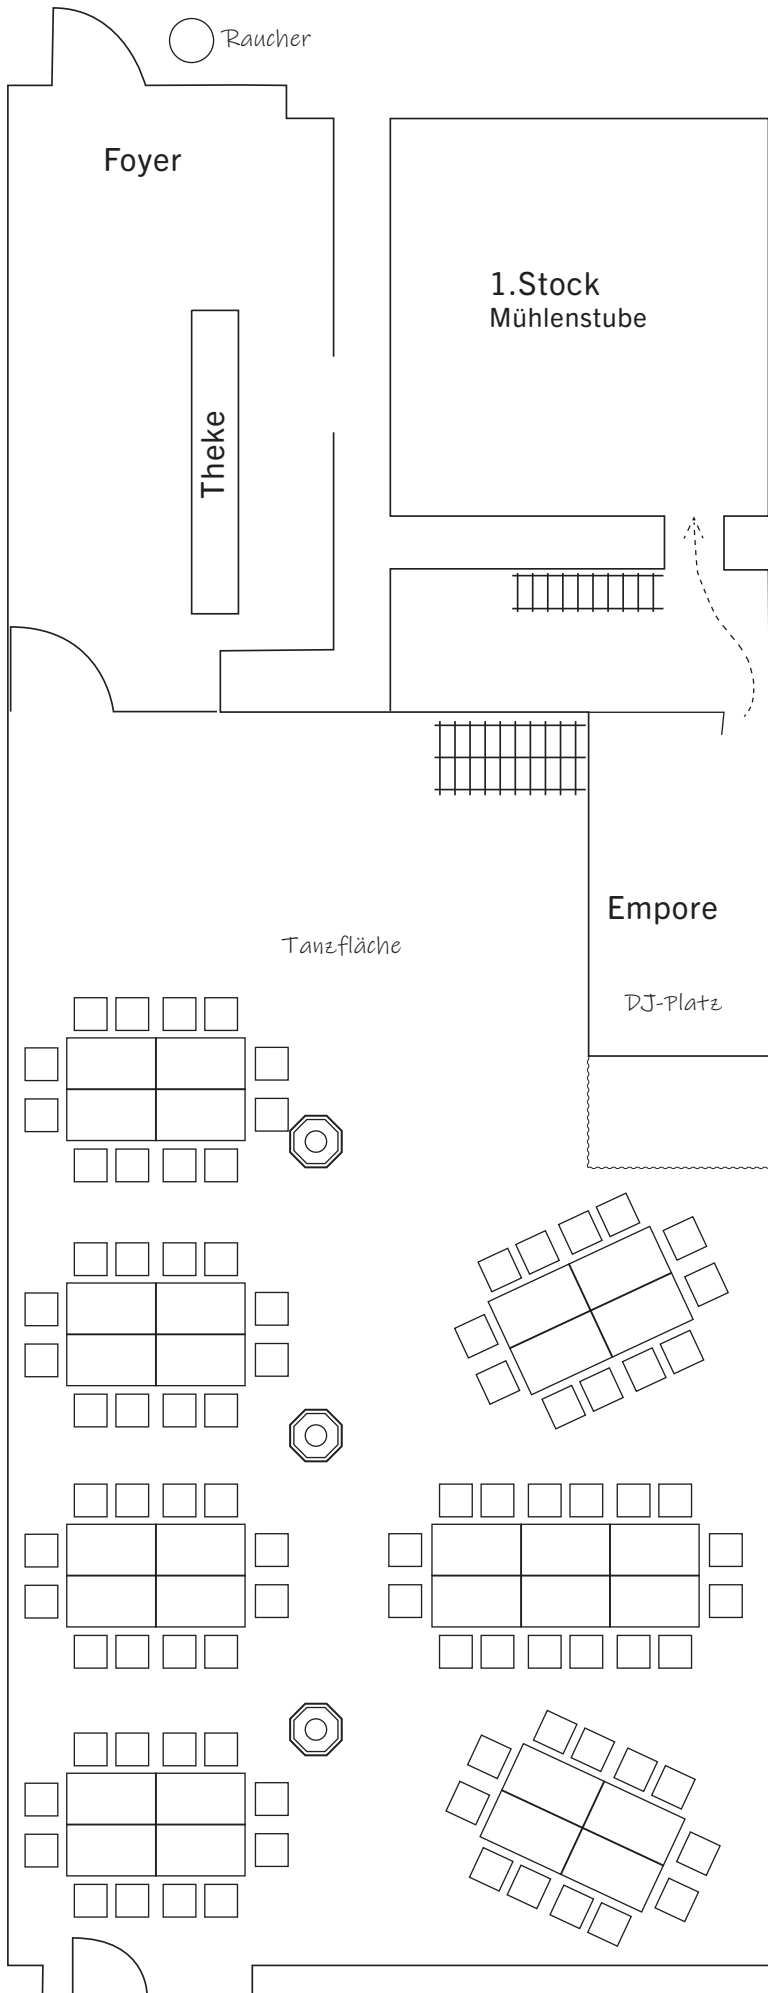

Tischgößen

WIMSENER MÜHLE  
1:10

**5. BEISPIEL  
BELEGUNGSPLAN  
102 PERSONEN**

**WIMSENER MÜHLE  
1:10**

4. BEISPIEL  
BELEGUNGSPLAN  
88 PERSONEN

WIMSENER MÜHLE  
1:10

**3. BEISPIEL  
BELEGUNGSPLAN  
84 PERSONEN**

**WIMSENER MÜHLE  
1:10**

**2. BEISPIEL  
BELEGUNGSPLAN  
76 PERSONEN**

**WIMSENER MÜHLE  
1:10**

**1. BEISPIEL  
BELEGUNGSPLAN  
60 PERSONEN**

8-10 Pers.

**WIMSENER MÜHLE  
1:10**

**6. BEISPIEL  
BELEGUNGSPLAN  
76 PERSONEN**

**WIMSENER MÜHLE  
1:10**

7. BEISPIEL  
BELEGUNGSPLAN  
96 PERSONEN

WIMSENER MÜHLE  
1:10