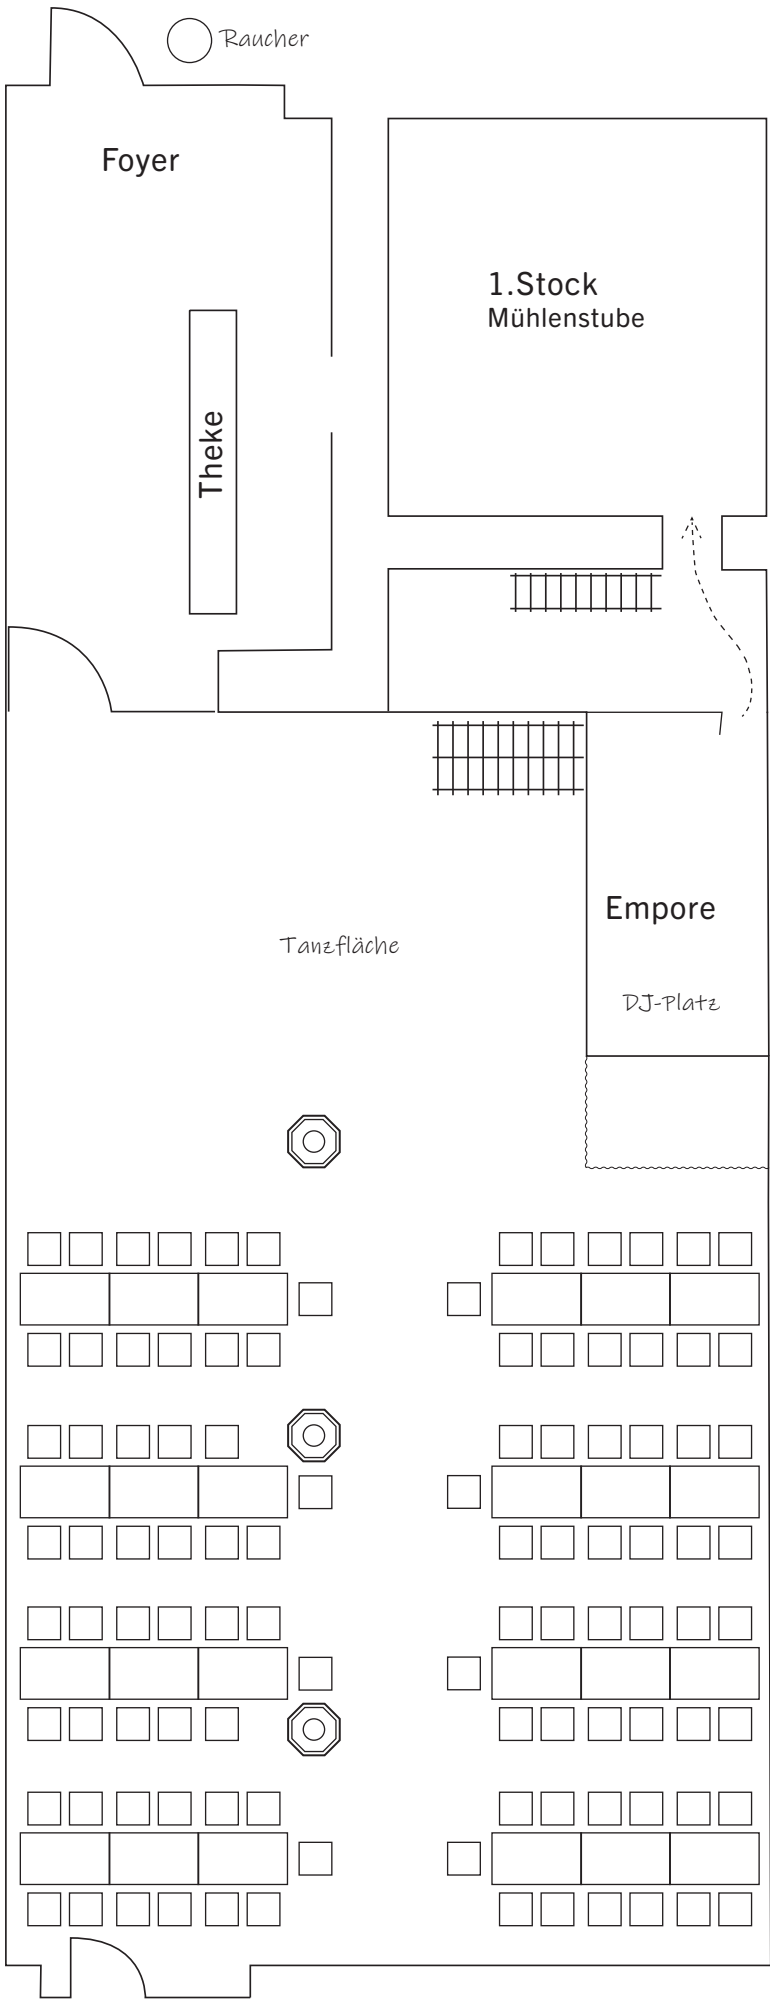

Tischgößen

WIMSENER MÜHLE  
1:10

**5. BEISPIEL  
BELEGUNGSPLAN  
102 PERSONEN**

**WIMSENER MÜHLE  
1:10**

4. BEISPIEL  
BELEGUNGSPLAN  
88 PERSONEN

WIMSENER MÜHLE  
1:10

**3. BEISPIEL  
BELEGUNGSPLAN  
84 PERSONEN**

**WIMSENER MÜHLE  
1:10**

**2. BEISPIEL  
BELEGUNGSPLAN  
76 PERSONEN**

**WIMSENER MÜHLE  
1:10**

**1. BEISPIEL  
BELEGUNGSPLAN  
60 PERSONEN**

8-10 Pers.

**WIMSENER MÜHLE  
1:10**

**6. BEISPIEL  
BELEGUNGSPLAN  
76 PERSONEN**

**WIMSENER MÜHLE  
1:10**

7. BEISPIEL  
BELEGUNGSPLAN  
96 PERSONEN

WIMSENER MÜHLE  
1:10