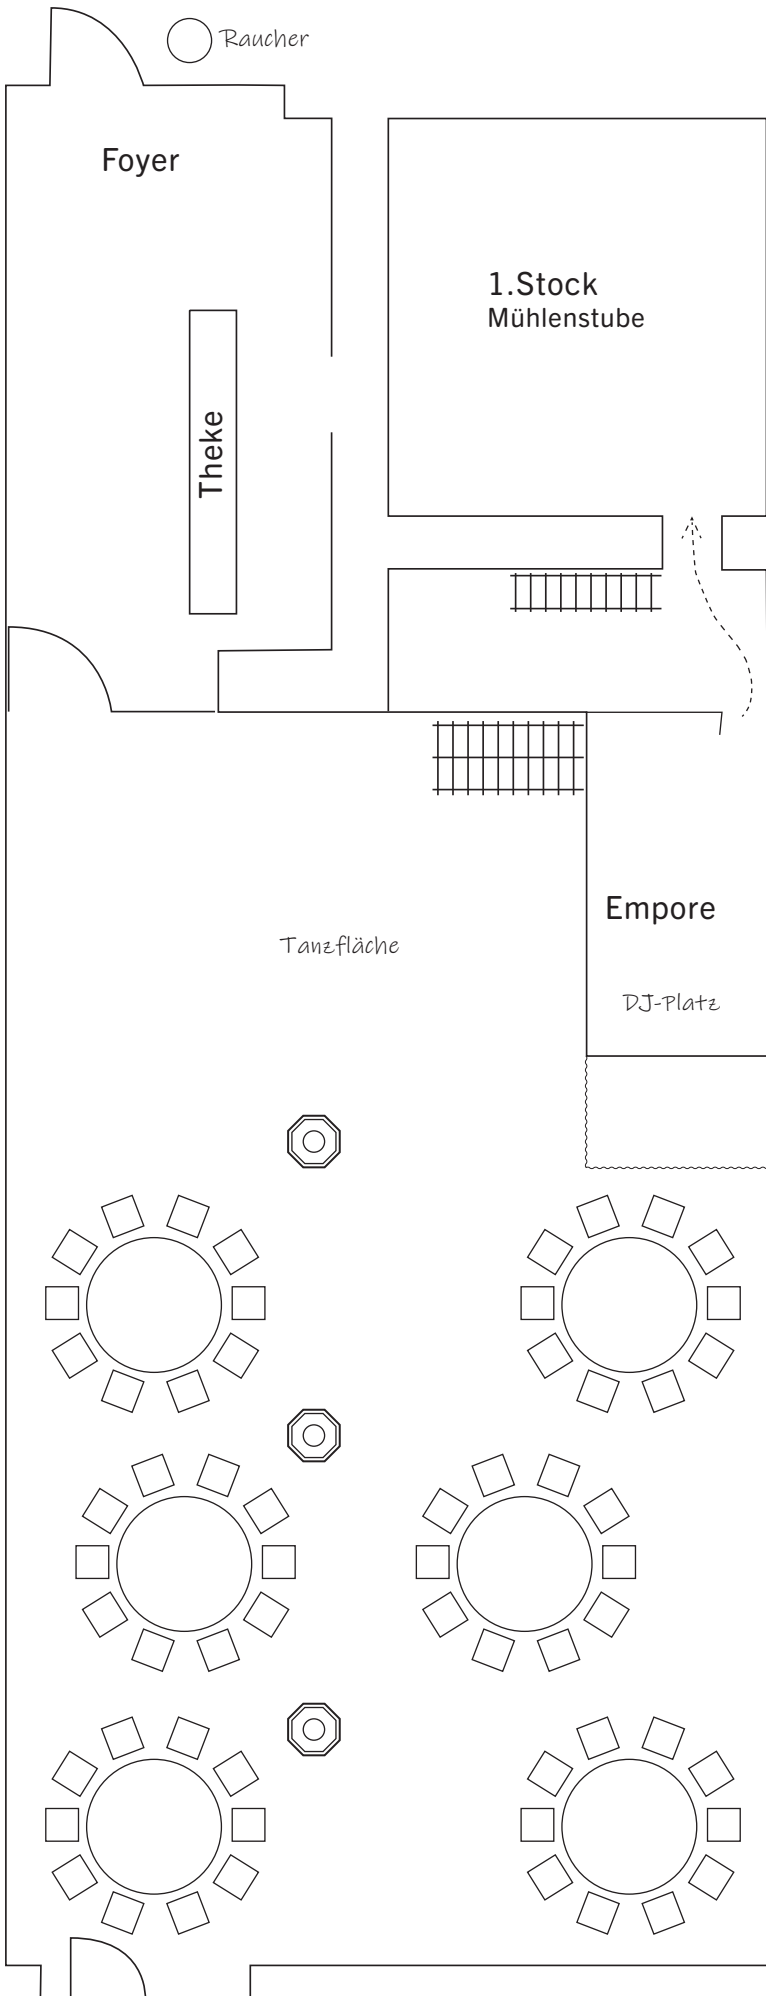

Tischgößen

WIMSENER MÜHLE  
1:10

**5. BEISPIEL  
BELEGUNGSPLAN  
102 PERSONEN**

**WIMSENER MÜHLE  
1:10**

4. BEISPIEL  
BELEGUNGSPLAN  
88 PERSONEN

WIMSENER MÜHLE  
1:10

**3. BEISPIEL  
BELEGUNGSPLAN  
84 PERSONEN**

**WIMSENER MÜHLE  
1:10**

**2. BEISPIEL  
BELEGUNGSPLAN  
76 PERSONEN**

**WIMSENER MÜHLE  
1:10**

**1. BEISPIEL  
BELEGUNGSPLAN  
60 PERSONEN**

8-10 Pers.

**WIMSENER MÜHLE  
1:10**

**6. BEISPIEL  
BELEGUNGSPLAN  
76 PERSONEN**

**WIMSENER MÜHLE  
1:10**

7. BEISPIEL  
BELEGUNGSPLAN  
96 PERSONEN

WIMSENER MÜHLE  
1:10