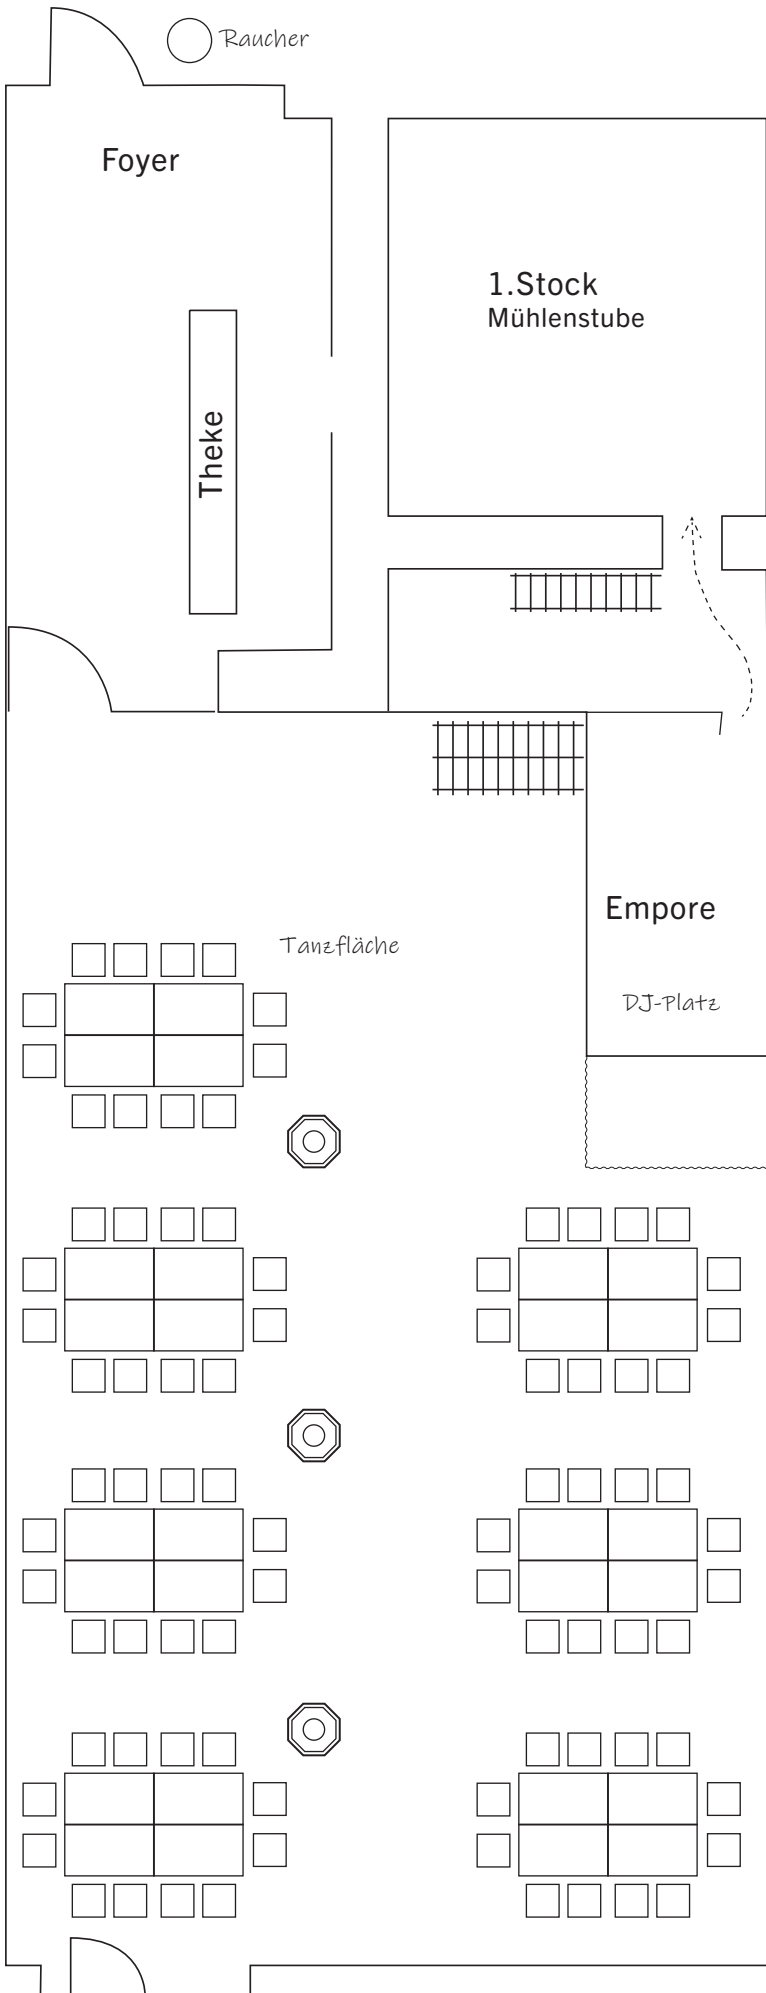

Tischgößen

WIMSENER MÜHLE  
1:10

**5. BEISPIEL  
BELEGUNGSPLAN  
102 PERSONEN**

**WIMSENER MÜHLE  
1:10**

4. BEISPIEL  
BELEGUNGSPLAN  
88 PERSONEN

WIMSENER MÜHLE  
1:10

**3. BEISPIEL  
BELEGUNGSPLAN  
84 PERSONEN**

**WIMSENER MÜHLE  
1:10**

**2. BEISPIEL  
BELEGUNGSPLAN  
76 PERSONEN**

**WIMSENER MÜHLE  
1:10**

**1. BEISPIEL  
BELEGUNGSPLAN  
60 PERSONEN**

8-10 Pers.

**WIMSENER MÜHLE  
1:10**

**6. BEISPIEL  
BELEGUNGSPLAN  
76 PERSONEN**

**WIMSENER MÜHLE  
1:10**

7. BEISPIEL  
BELEGUNGSPLAN  
96 PERSONEN

WIMSENER MÜHLE  
1:10